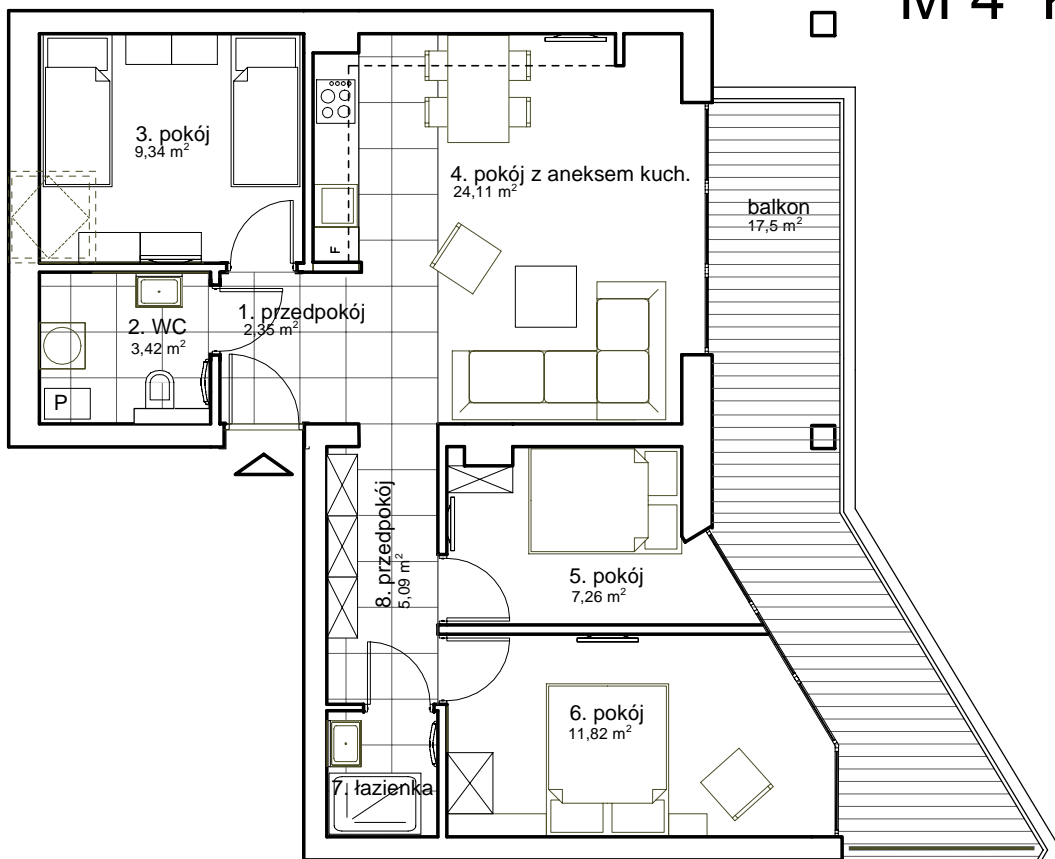

TATRZAŃSKA OSTOJA

APARTAMENTY W ZAKOPANEM

M 4 KL. B

4-pokojowe, powierzchnia 65,62 m²

pomieszczenie	nr	pow. w m ²
przedpokój	1	2,35
WC	2	3,42
pokój	3	9,34
pokój dzienny z aneksem kuchennym	4	24,11
pokój	5	7,26
pokój	6	11,82
łazienka	7	2,23
przedpokój	8	5,09
pow. łącznie		65,62 m²
+ balkon		17,5

1 PIĘTRO