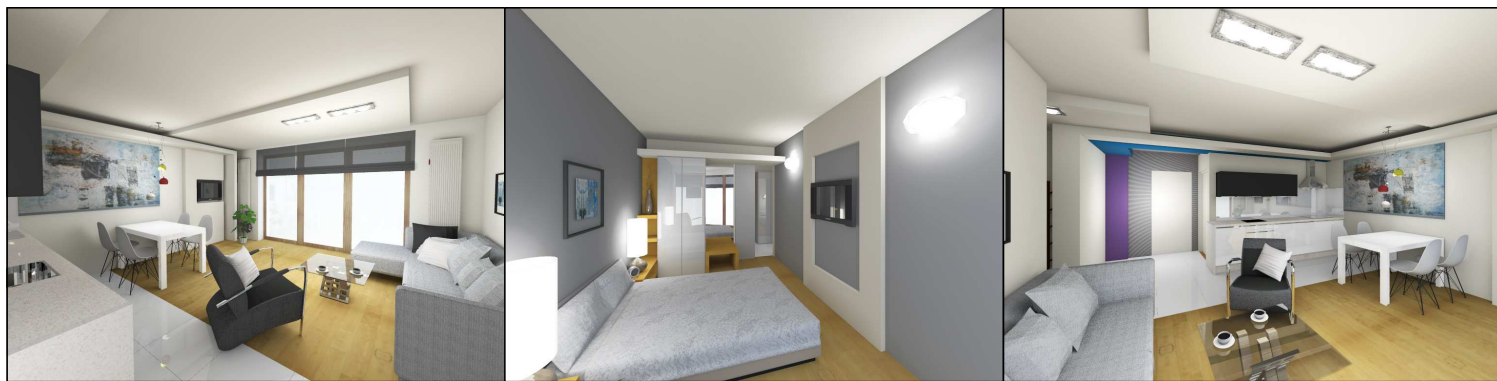

TATRZAŃSKA OSTOJA

APARTAMENTY W ZAKOPANEM

M 4 KL. B

4-pokojowe, powierzchnia 65,62 m²

pomieszczenie	nr	pow. w m ²
przedpokój	1	2,35
WC	2	3,42
pokój	3	9,34
pokój dzienny z aneksem kuchennym	4	24,11
pokój	5	7,26
pokój	6	11,82
łazienka	7	2,23
przedpokój	8	5,09
pow. łącznie		65,62 m²
+ balkon		17,5